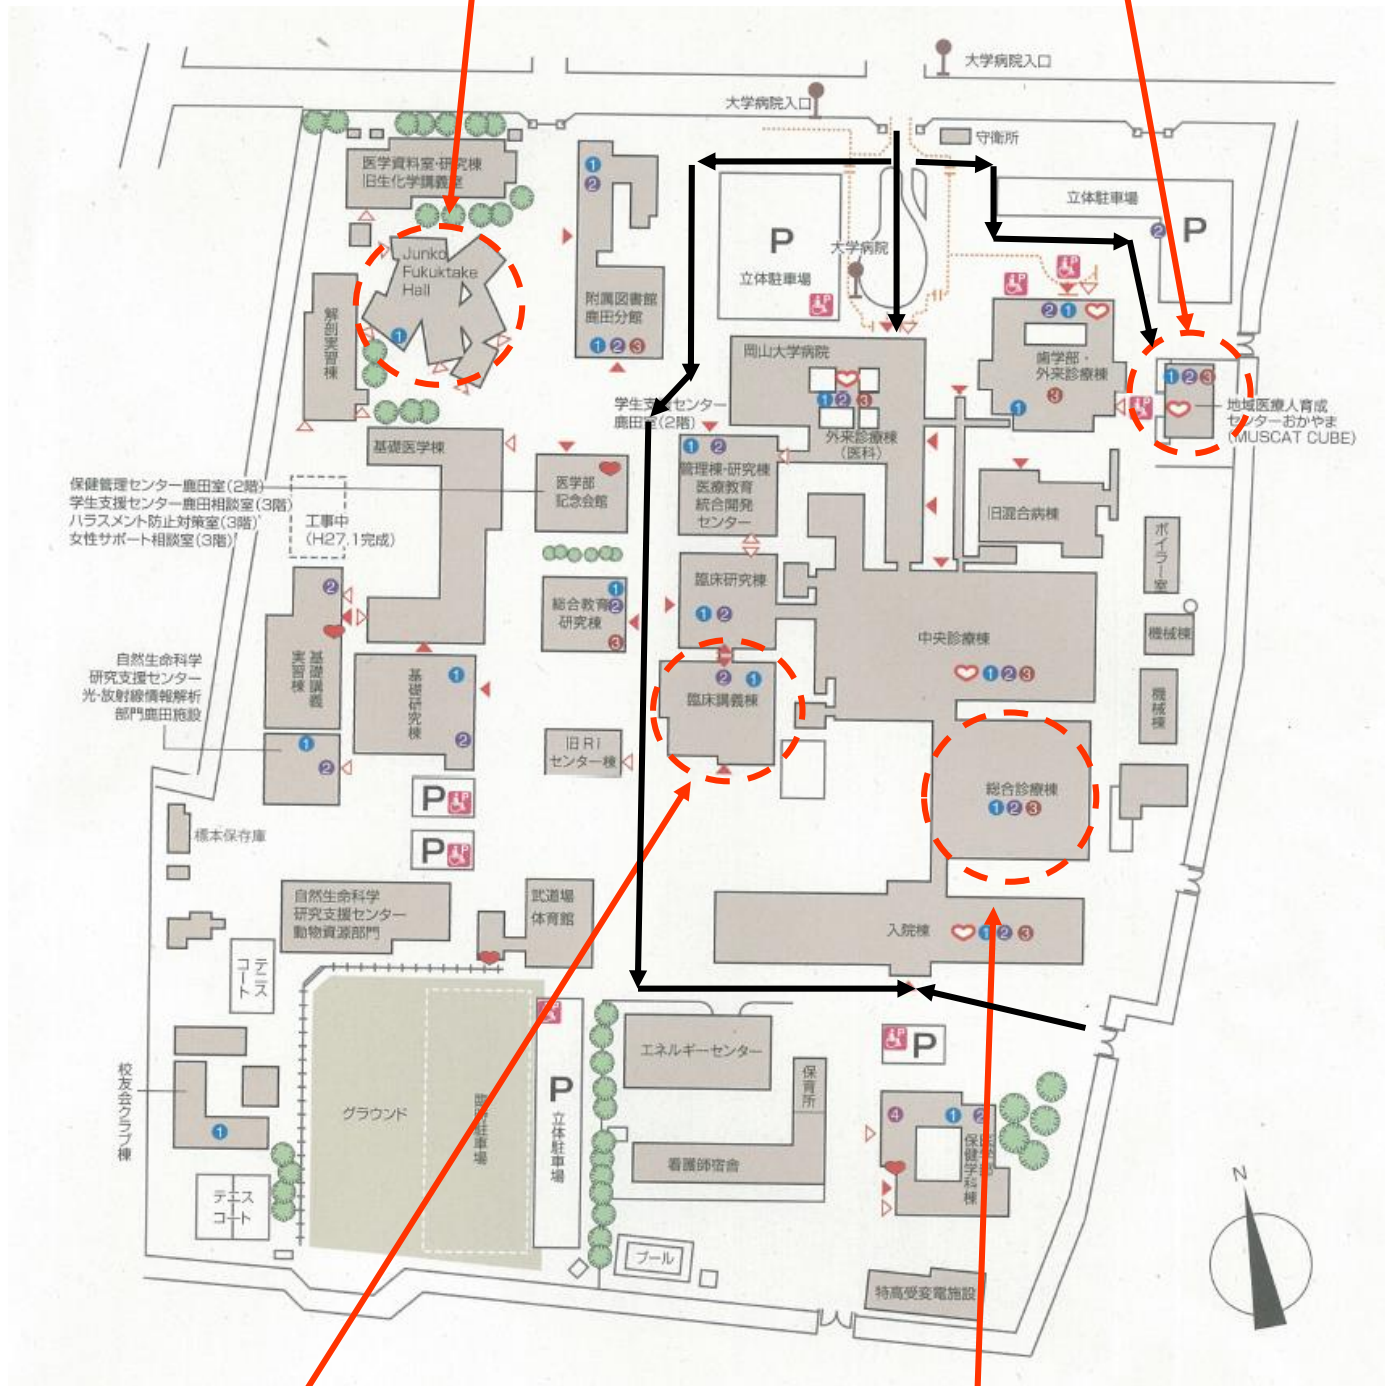

Junko Fukutake Hall(Jホール)
(核医学研究会会場)

MUSCAT CUBE
(画像情報研究会会場)

臨床講義棟
(1日目)

(CT・MR研究会会場)

総合診療棟
(治療・造影研究会会場)